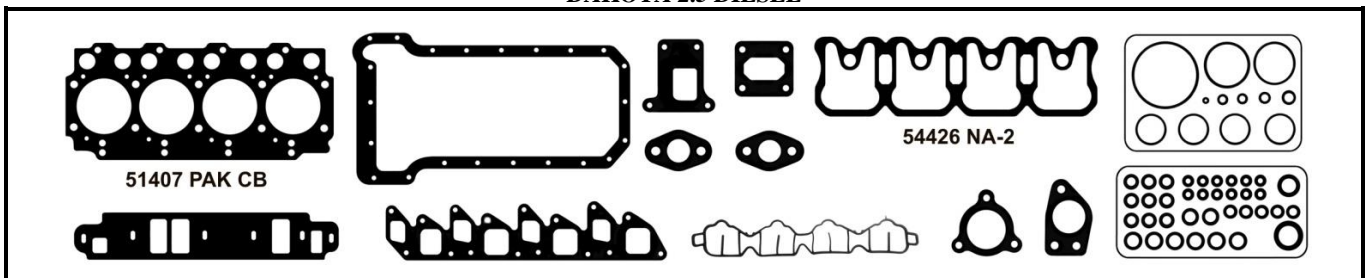

DODGE DART D-100 – 8 CILINDROS (motor 318)

54006 PAK CB Jogo do motor c/ cabeçote (fibra) (orig. 2.808.480)

N/Número	N/Original	Descrição	QT	N/Número	N/Original	Descrição	QT
54001 PAK	3418376	Junta do cabeçote	02	54032 NA	1634701	Flange do carburador	02
54016 B-CB	1618681	Jogo de juntas do cárter	01	54033 NA	2899882	Flange do carburador	01
54026 CB	2463290	Junta da tampa de válvulas	02	54042 NS		Jogo col.de admissão Dodge Dart	01
54027 NA	2807789	Junta da distribuição	01	54043 NS	2536514	Jogo do col. admissão Dodge 700	01
54028 NA	2129013	Junta da bomba d'água	01	61542 B	C7AZ-6751-A	Haste de válvulas (11736 B)	16
54029 NA	0050082	Junta da conexão bomba d'água	01	AAA 014	2268513	Arr. alum.14,3 x 20 x 1,5 mm	01
54030 NA	2843770	Flange da bomba de gasolina	01	QCR 064	1324262	Jogo de gaxetas do mancal	01

DODGE POLARA 1800 - 4 CILINDROS 1973 ED

54306 PAK CB Jogo do motor c/ cabeçote (fibra)

N/Número	N/Original	Descrição	QT	N/Número	N/Original	Descrição	QT
54301 PAK	71314511	Junta do cabeçote	01	54329 NA	71241082	Junta do tubo de saída da bomba d'água	01
54316 CB	71304151	Junta do cárter	01	54330 NA	71304113	Junta da bomba de combustível	02
54321 NS	71303304	Junta dos coletores	01	54331 NS	71248090	Flange do escapamento	01
54326 CB	71304039	Junta da tampa de válvulas	01	10934 S	71250008	Gaxeta do cano de escape	01
54327 NA	71304007	Junta da distribuição	01	10965 GV		Junta da base do carburador	02
54328 NA	71241043	Junta da bomba d'água	01	46659 PP	71304627	Junta da base do carburador	01

DAKOTA 2.5 DIESEL

51411 PAK CB Jogo de juntas Superior – Motor Dakota 2.5 diesel c/ junta do cárter

N/Número	N/Original	Descrição	QT	N/Número	N/Original	Descrição	QT
51407 PAK ALC SC		Junta do cabeçote	01	54426 NA-2	71241082	Junta da tampa de válvulas	01

50295 PV	54381 PV	54382 PV	54384 PV
54380 PV Jogo para câmbio – Dodge Polara 1800			
N/Número	Original	Descrição	QT
50295 PV		Junta	01
54381 PV		Junta da tampa	01
54382 PV		Junta de vedação	01
54384 PV		Junta de vedação	01