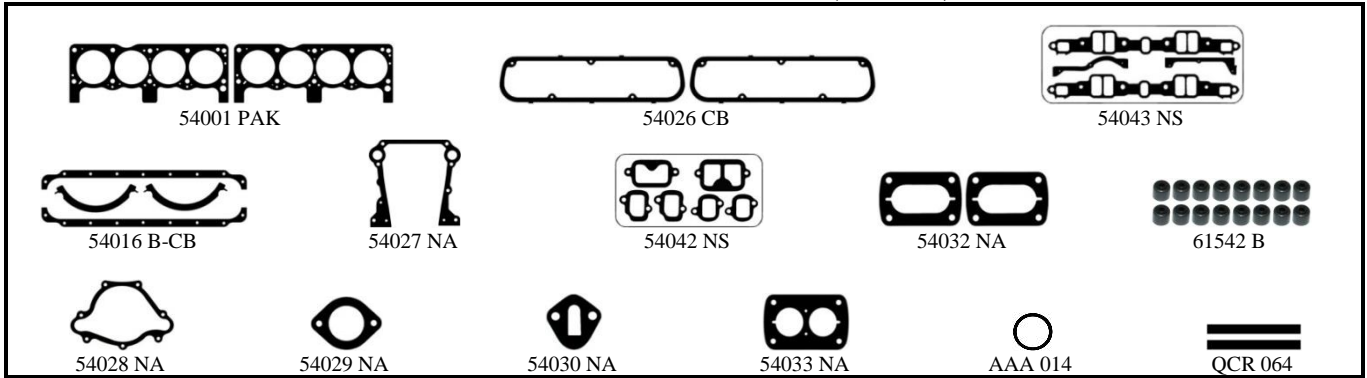

DODGE DART D-100 – 8 CILINDROS (motor 318)

54006 PAK CB Jogo do motor c/ cabeçote (fibra) (orig. 2.808.480)

N/Número	N/Original	Descrição	QT	N/Número	N/Original	Descrição	QT
54001 PAK	3418376	Junta do cabeçote	02	54032 NA	1634701	Flange do carburador	02
54016 B-CB	1618681	Jogo de juntas do cárter	01	54033 NA	2899882	Flange do carburador	01
54026 CB	2463290	Junta da tampa de válvulas	02	54042 NS		Jogo col.de admissão Dodge Dart	01
54027 NA	2807789	Junta da distribuição	01	54043 NS	2536514	Jogo do col. admissão Dodge 700	01
54028 NA	2129013	Junta da bomba d'água	01	61542 B	C7AZ-6751-A	Haste de válvulas (11736 B)	16
54029 NA	0050082	Junta da conexão bomba d'água	01	AAA 014	2268513	Arr. alum.14,3 x 20 x 1,5 mm	01
54030 NA	2843770	Flange da bomba de gasolina	01	QCR 064	1324262	Jogo de gaxetas do mancal	01

DODGE POLARA 1800 - 4 CILINDROS 1973 ED

54306 PAK CB Jogo do motor c/ cabeçote (fibra)

N/Número	N/Original	Descrição	QT	N/Número	N/Original	Descrição	QT
54301 PAK	71314511	Junta do cabeçote	01	54329 NA	71241082	Junta do tubo de saída da bomba d'água	01
54316 CB	71304151	Junta do cárter	01	54330 NA	71304113	Junta da bomba de combustível	02
54321 NS	71303304	Junta dos coletores	01	54331 NS	71248090	Flange do escapamento	01
54326 CB	71304039	Junta da tampa de válvulas	01	10934 S	71250008	Gaxeta do cano de escape	01
54327 NA	71304007	Junta da distribuição	01	10965 GV		Junta da base do carburador	02
54328 NA	71241043	Junta da bomba d'água	01	46659 PP	71304627	Junta da base do carburador	01

DAKOTA 2.5 DIESEL

51411 PAK CB Jogo de juntas Superior – Motor Dakota 2.5 diesel c/ junta do cárter

N/Número	N/Original	Descrição	QT	N/Número	N/Original	Descrição	QT
51407 PAK ALC SC		Junta do cabeçote	01	54426 NA-2	71241082	Junta da tampa de válvulas	01

50295 PV	54381 PV	54382 PV	54384 PV
54380 PV Jogo para câmbio – Dodge Polara 1800			
N/Número	Original	Descrição	QT
50295 PV		Junta	01
54381 PV		Junta da tampa	01
54382 PV		Junta de vedação	01
54384 PV		Junta de vedação	01