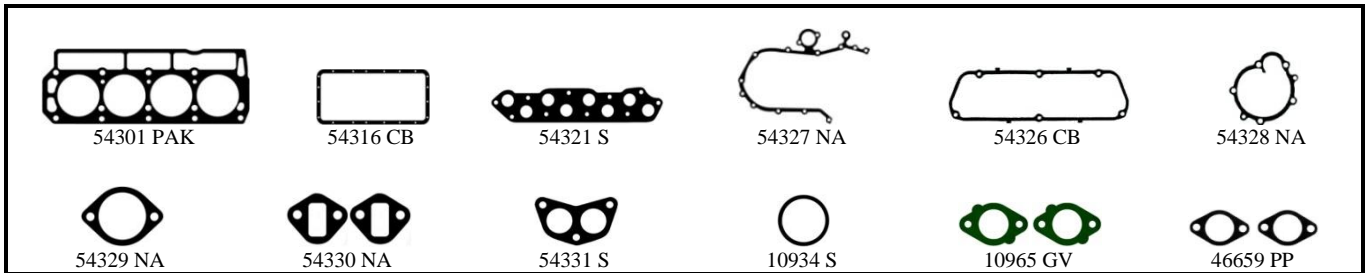

DODGE DART D-100 – 8 CILINDROS (motor 318)

54006 PAK CB Jogo do motor c/ cabeçote (fibra) (orig. 2.808.480)

N/Número	N/Original	Descrição	QT	N/Número	N/Original	Descrição	QT
54001 PAK	3418376	Junta do cabeçote	02	54032 NA	1634701	Flange do carburador	02
54016 B-CB	1618681	Jogo de juntas do cárter	01	54033 NA	2899882	Flange do carburador	01
54026 CB	2463290	Junta da tampa de válvulas	02	54042 NS		Jogo col.de admissão Dodge Dart	01
54027 NA	2807789	Junta da distribuição	01	54043 NS	2536514	Jogo do col. admissão Dodge 700	01
54028 NA	2129013	Junta da bomba d'água	01	61542 B	C7AZ-6751-A	Haste de válvulas (11736 B)	16
54029 NA	0050082	Junta da conexão bomba d'água	01	AAA 014	2268513	Arr. alum.14,3 x 20 x 1,5 mm	01
54030 NA	2843770	Flange da bomba de gasolina	01	QCR 064	1324262	Jogo de gaxetas do mancal	01

DODGE POLARA 1800 - 4 CILINDROS 1973 ED

54306 PAK CB Jogo do motor c/ cabeçote (fibra)

N/Número	N/Original	Descrição	QT	N/Número	N/Original	Descrição	QT
54301 PAK	71314511	Junta do cabeçote	01	54329 NA	71241082	Junta do tubo de saída da bomba d'água	01
54316 CB	71304151	Junta do cárter	01	54330 NA	71304113	Junta da bomba de combustível	02
54321 NS	71303304	Junta dos coletores	01	54331 NS	71248090	Flange do escapamento	01
54326 CB	71304039	Junta da tampa de válvulas	01	10934 S	71250008	Gaxeta do cano de escape	01
54327 NA	71304007	Junta da distribuição	01	10965 GV		Junta da base do carburador	02
54328 NA	71241043	Junta da bomba d'água	01	46659 PP	71304627	Junta da base do carburador	01

DAKOTA 2.5 DIESEL

51411 PAK CB Jogo de juntas Superior – Motor Dakota 2.5 diesel c/ junta do cárter

N/Número	N/Original	Descrição	QT	N/Número	N/Original	Descrição	QT
51407 PAK ALC SC		Junta do cabeçote	01	54426 NA-2	71241082	Junta da tampa de válvulas	01

50295 PV	54381 PV	54382 PV	54384 PV
54380 PV Jogo para câmbio – Dodge Polara 1800			
N/Número	Original	Descrição	QT
50295 PV		Junta	01
54381 PV		Junta da tampa	01
54382 PV		Junta de vedação	01
54384 PV		Junta de vedação	01