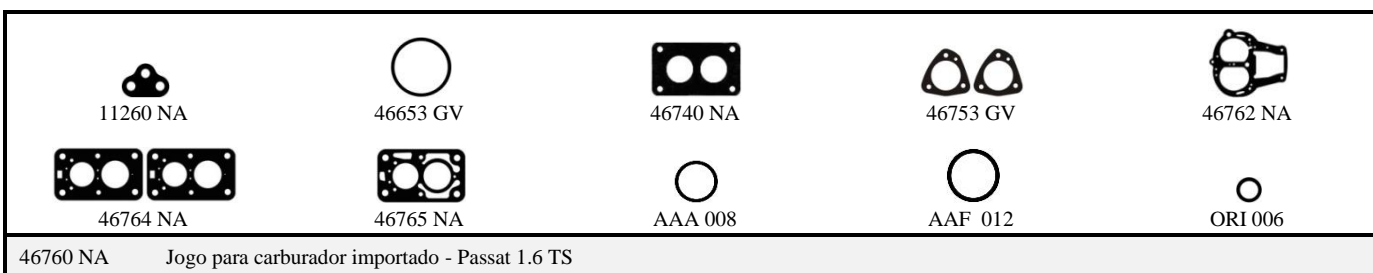

CARBURADOR