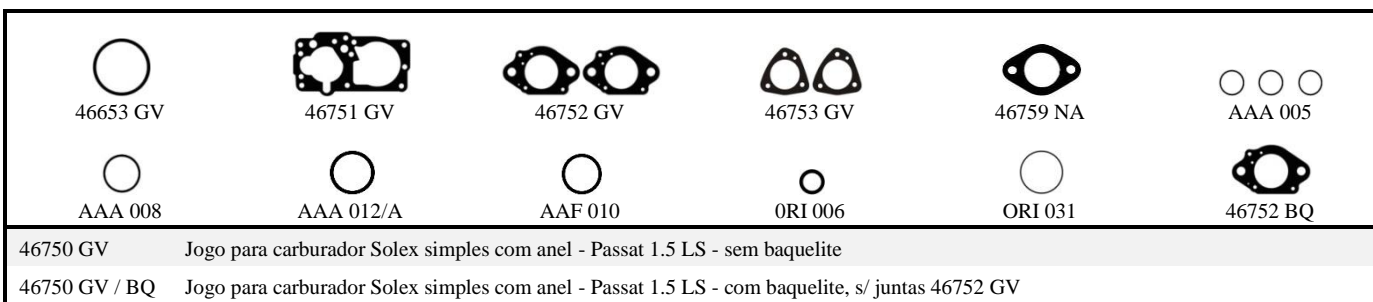

CARBURADOR