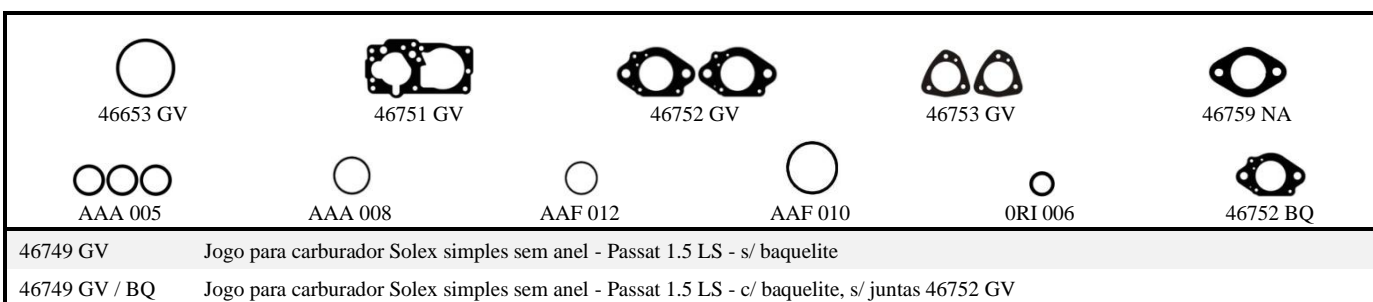

CARBURADOR